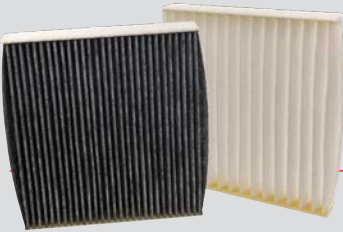

Oil Filters

| | RRP GST Excl. | RTP GST Excl. |
|--|---------------|---------------|
| | \$29.00 | \$23.49 |

Air Filters

| | RRP GST Excl. | RTP GST Excl. |
|--|---------------|---------------|
| | \$44.00 | \$35.64 |