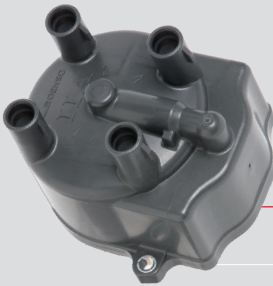

Glow Plug

| | RRP GST Excl. | RTP GST Excl. |
|--|---------------|---------------|
| | \$41.00 | \$26.65 |

Distributor Cap

| | RRP GST Excl. | RTP GST Excl. |
|--|---------------|---------------|
| | \$60.00 | \$39.00 |