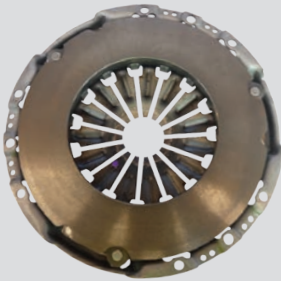

Clutch Plate

	RRP GST Excl.	RTP GST Excl.
	$230.00	$149.50

Clutch Release Bearing

	RRP GST Excl.	RTP GST Excl.
	$143.00	$92.95

Clutch Cover

	RRP GST Excl.	RTP GST Excl.
	$286.00	$185.90

Clutch Kit

	RRP GST Excl.	RTP GST Excl.
	$659.00	$428.35