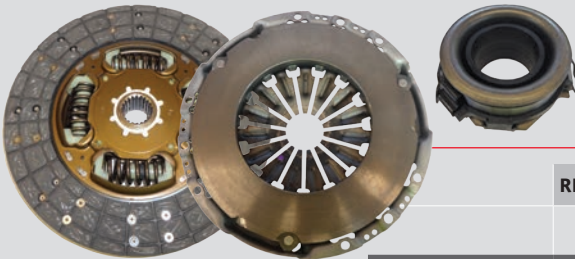

Clutch Cover

	RRP GST Excl.	RTP GST Excl.
	$286.00	$185.90

Clutch Kit

	RRP GST Excl.	RTP GST Excl.
	$659.00	$428.35